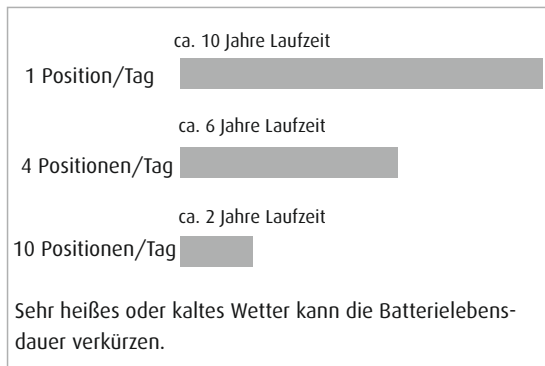

dezent und effektiv Diebstahlschutz mit Langzeit-Batterie

Der effektive GPS-Sender ist extrem robust. Er bietet eine maximale Laufzeit von bis zu 10 Jahren. Durch die sparsame Langzeit-Batterie ist er besonders geeignet für die Ortung von Objekten ohne eigene Stromversorgung, z.B. Anhänger, Baumaschinen, Container und Anbaumaschinen in der Landwirtschaft.

✓ Technik

- Wetterfest
- stoßfest
- interne GPS/GSM Antennen
- Gewicht: 136g
- Maße: 202x25,3mm
- Temperaturen von -40° bis +85°
- Bewegungssensor

+ Funktionen

- kompakte, leistungsstarke Lösung
- wartungsfreie Objektortung
- wetterfest und extrem robust
- einfache Installation
- flexibel einsetzbar
- Diebstahlschutz
- für jeden Außeneinsatz geeignet

Container-Standorte mit GPS immer bekannt

Erwartete Batterielaufzeit