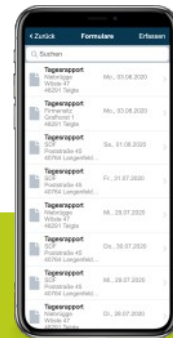

# Digitales Formularwesen Schluss mit Zettelwirtschaft Erfassung per App

Das Hinterherlaufen nach Berichten oder Formularen hat ein Ende. geoCapture macht Schluss mit der Zettelwirtschaft. Mit Hilfe der digitalen Formulare erfassen Sie sämtliche Daten einfach per App und beschleunigen Ihre Arbeit erheblich.

## ✓ Funktionen

- Fotos, Unterschriften, Skizzen, Wetter u.v.m.
- variabel definierbar (Baukastenprinzip)
- Ausfüllen per App
- Projektzuordnung per GPS
- Zugriff auf Zeiterfassung/Fahrzeugortung
- übersichtliche Ausgabe als PDF
- digitaler Workflow/offene Schnittstellen